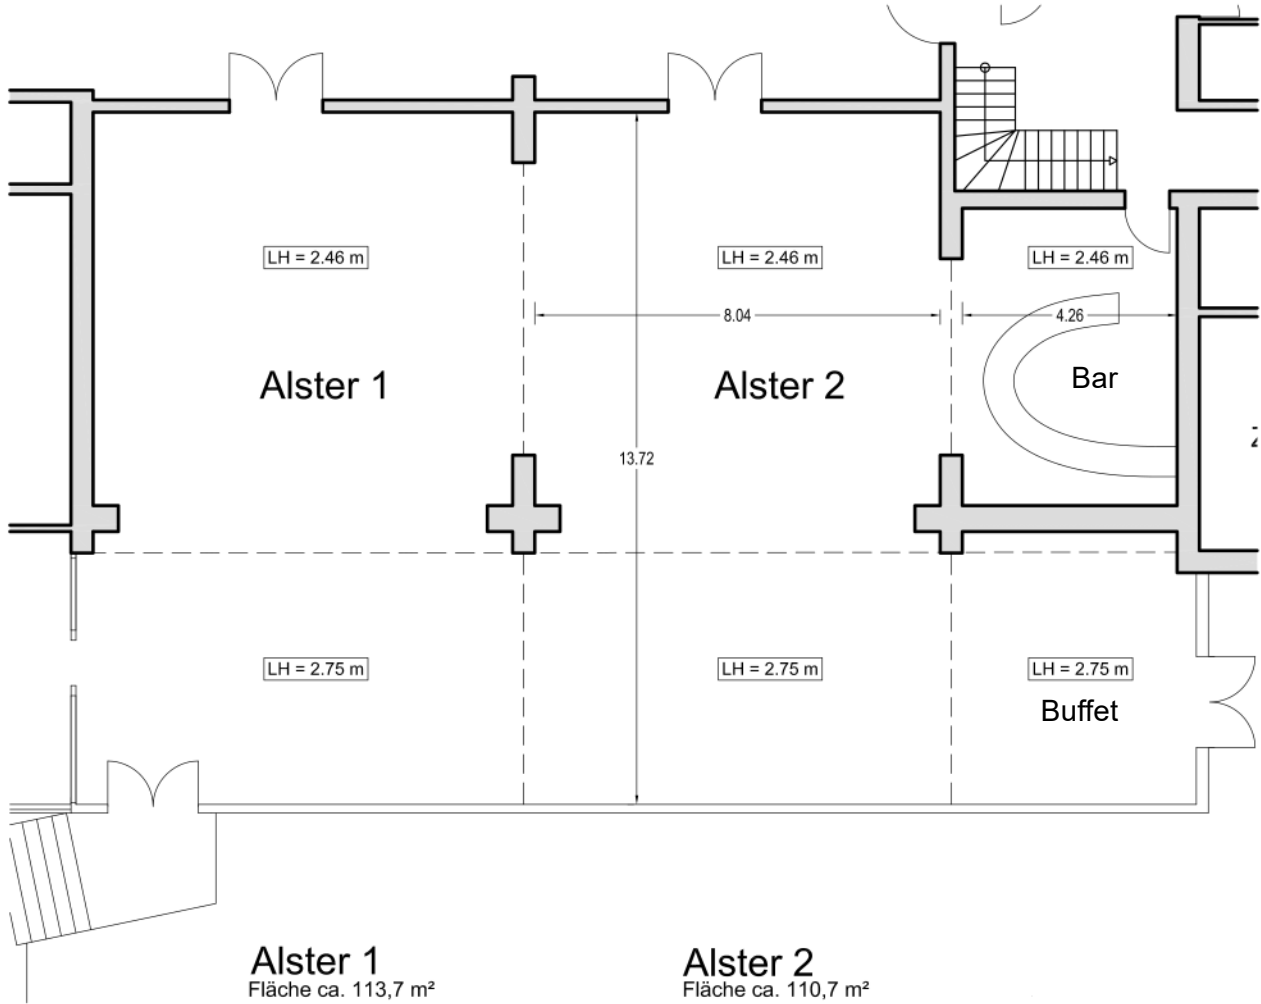

Alster 1, 2, 3

Übersicht

Legende:

-  Steckdose
-  Telefon - Anschluss
-  Beamer - Anschluss
-  Audio - Anschluss
-  Mikrofon - Anschluss
-  Beamer - Gerät
-  Datendose /CAT
-  Antennen-Steckdose

Basis der Darstellung der Grundstücksgrenzen, Nachbarbebauung und Lageplan:
 Digitale Pläne von map+architektur, Esplanade 15, 22354 Hamburg.
 Die Plangrundlage wurde weiterbearbeitet. Alle Maße und Angaben sind vor Ort zu prüfen!

Titel

Veranstaltungsräume			
Mellingburger Schleuse, Mellingburgredder 1, 22395 Hamburg			
Maßstab:	Datum:	Gez:	
1 : 150	21.08.2017	LE	Alster 1,2,3
Proj.-Nr.:	Ber.:	Zeich.Nr.:	Index
18515	MS	S_Alster 1-3	02
Dateiname:		18515_S_Konf_00	